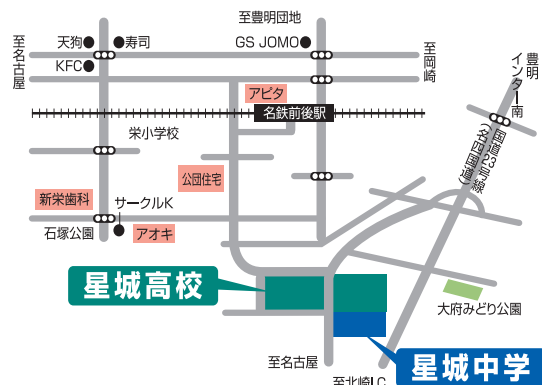

〒470-1161 豊明市栄町新左山20
Tel: (0562) 97-3111 Fax: (0562) 97-2015
Url: <http://www.n-ishida.ac.jp/>